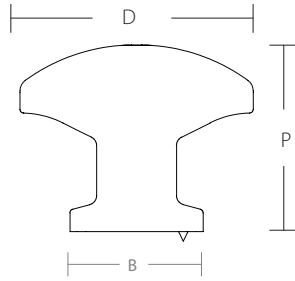

LAWSON KNOB

Product Code	Dimension(D)	Projection(P)	Base Width (B)
--------------	--------------	---------------	----------------

86643	1 1/4"	1"	3/4"
-------	--------	----	------