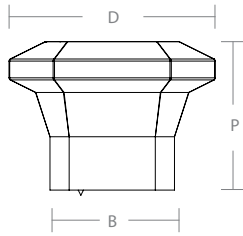

## RIVIERA RECTANGULAR KNOB

Product Code	Dimension(D)	Projection(P)	Base Width(B)
--------------	--------------	---------------	---------------

86613	2" x 1 3/8"	1 1/2"	5/8" x 1"
-------	-------------	--------	-----------